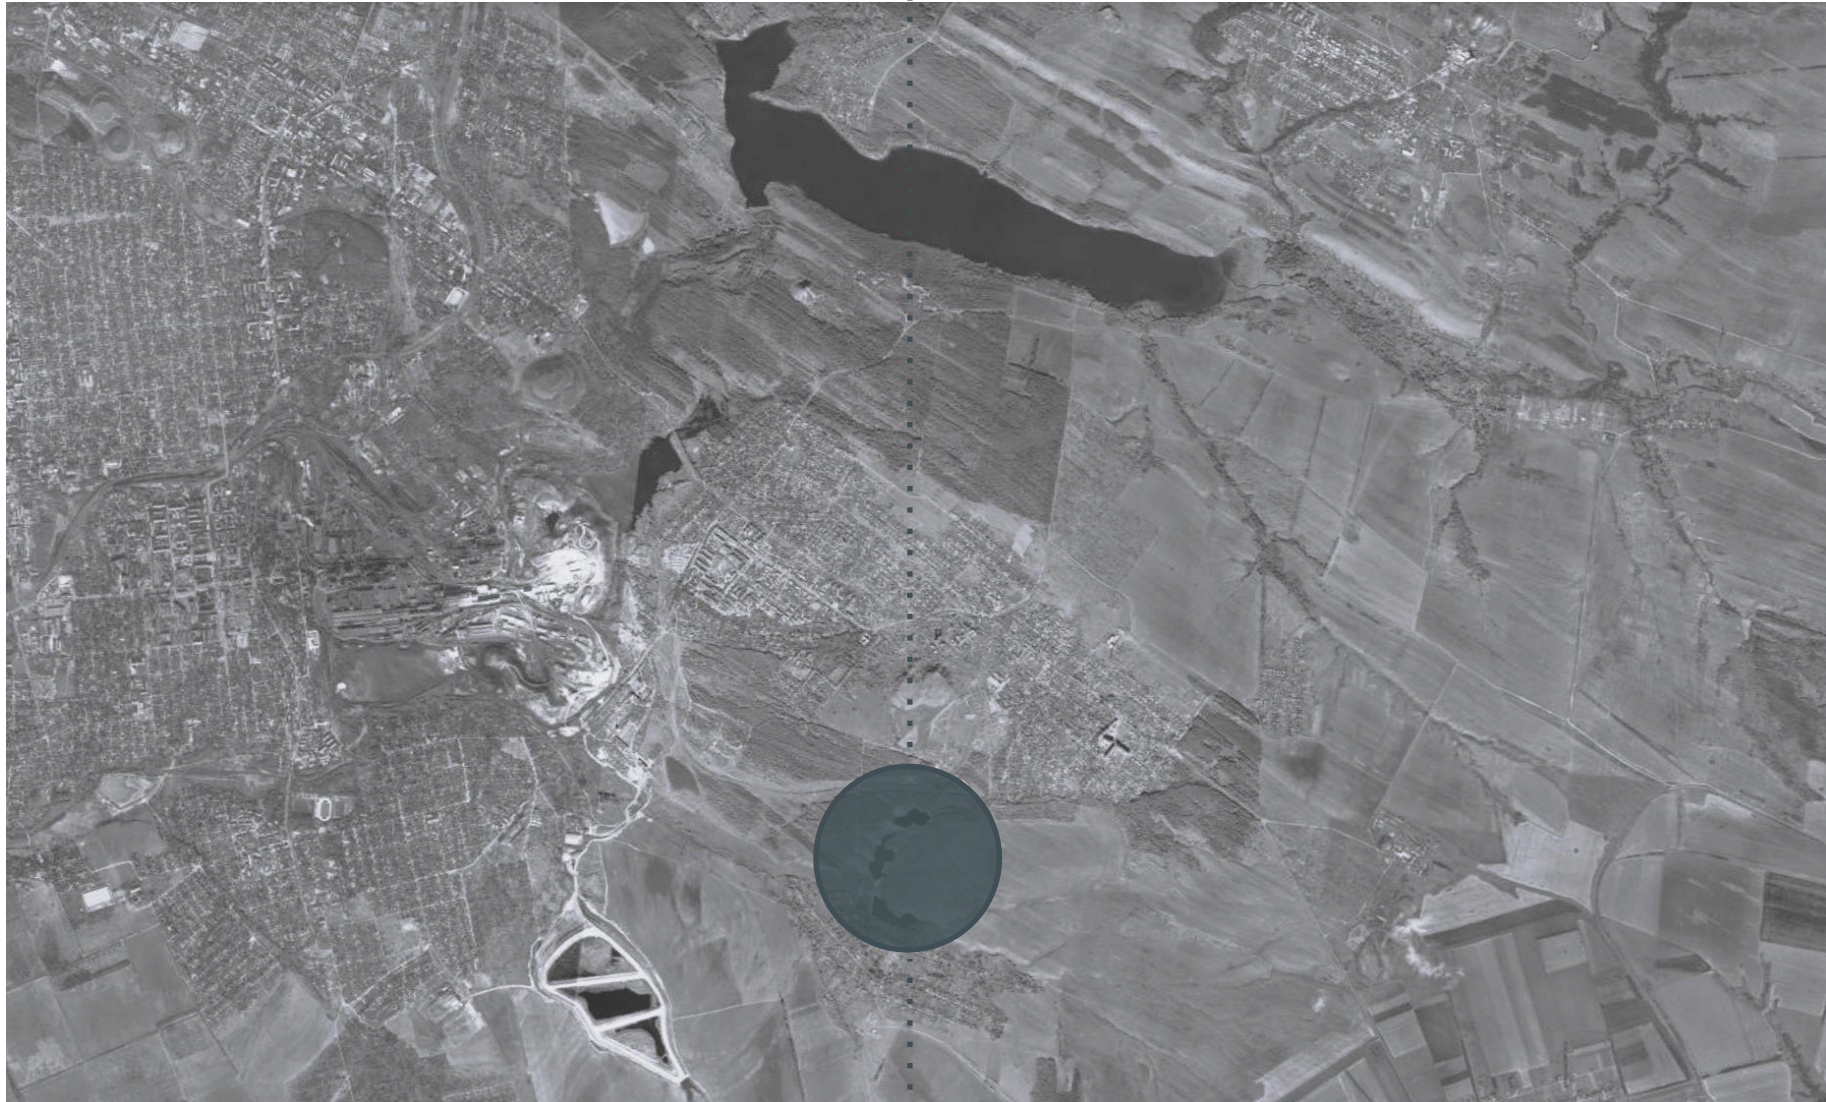

KUROI AME

_SITUÁ CIA

- 1_parkovisko pre návštevníkov
- 2_spevnená plocha
- 3_pontón
- 4_cesta pre zásobovanie
- 5_navrhovaný objekt

_PREVÁDZKOVÝ KONCEPT

2NP

1NP

1PP

_administratíva

_REZ A-A'

_REZ SCHODISKOM

_POHĽADY

_južný pohľad

_POHĽADY

_severný pohľad

_východný pohľad

_ARCHITEKTONICKÝ DETAIL