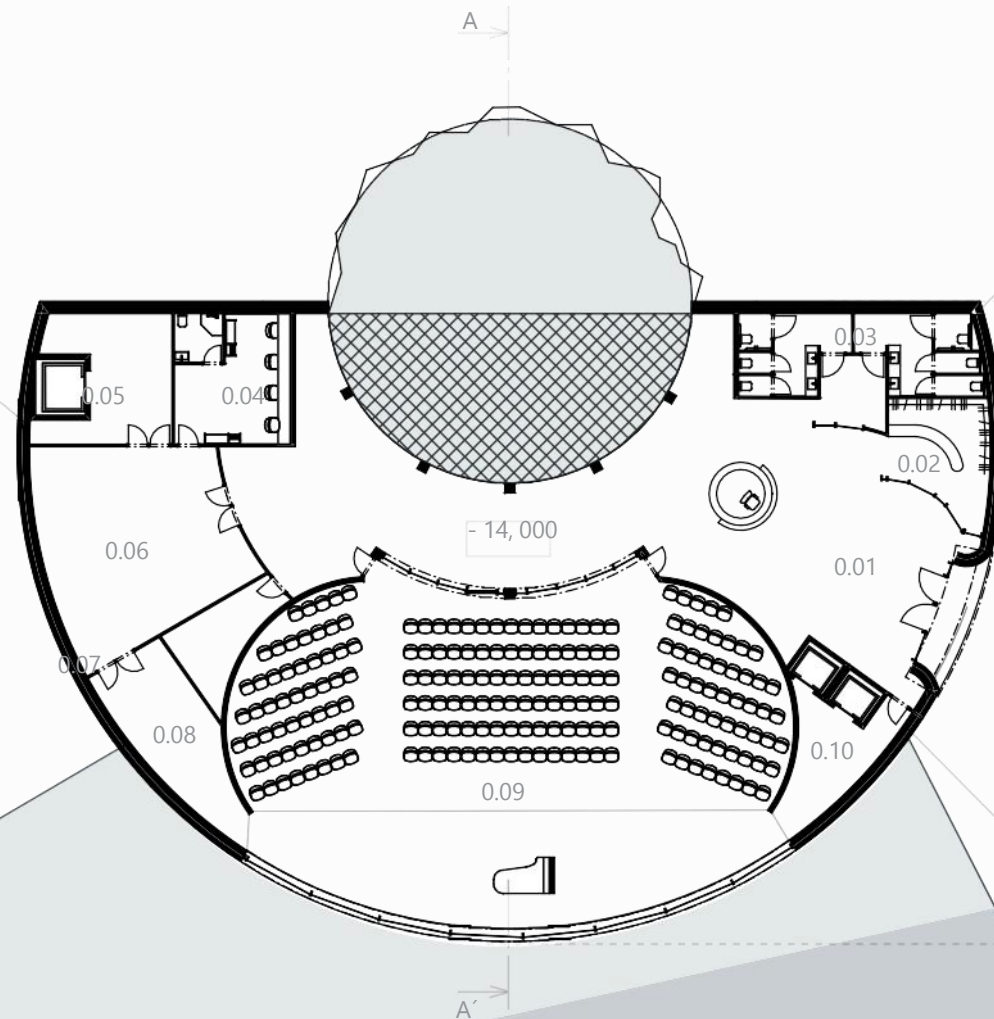

_vstupné priestory a komunikácie

_kaviareň

_technické miestnosti

_múzeum/galéria

_hudobná sála

_miestnosť s dažáom

_PÔDORYS 2NP

- 2.01_vstupná hala s recepciou
- 2.02_kaviareň
- 2.03_sklad
- 2.04_šatňa pre zamestnancov
- 2.05_WC
- 2.06_zádvrie
- 2.07_kancelária
- 2.08_kancelária riaditeľa
- 2.09_archív

_PÔDORYS 1 NP

- 1.01_výstavné priestory
- 1.02_sklad
- 1.03_techická miestnosť

_PÔDORYS 1PP

- 0.01_vstupná hala s recepciou
- 0.02_šatňa
- 0.03_WC
- 0.04_šatňa pre účinkujúcich
- 0.05_sklad
- 0.06_skúšobná miestnosť
- 0.07_techická miestnosť
- 0.08_zázemie javiska
- 0.09_koncertná sála
- 0.10_techická miestnosť