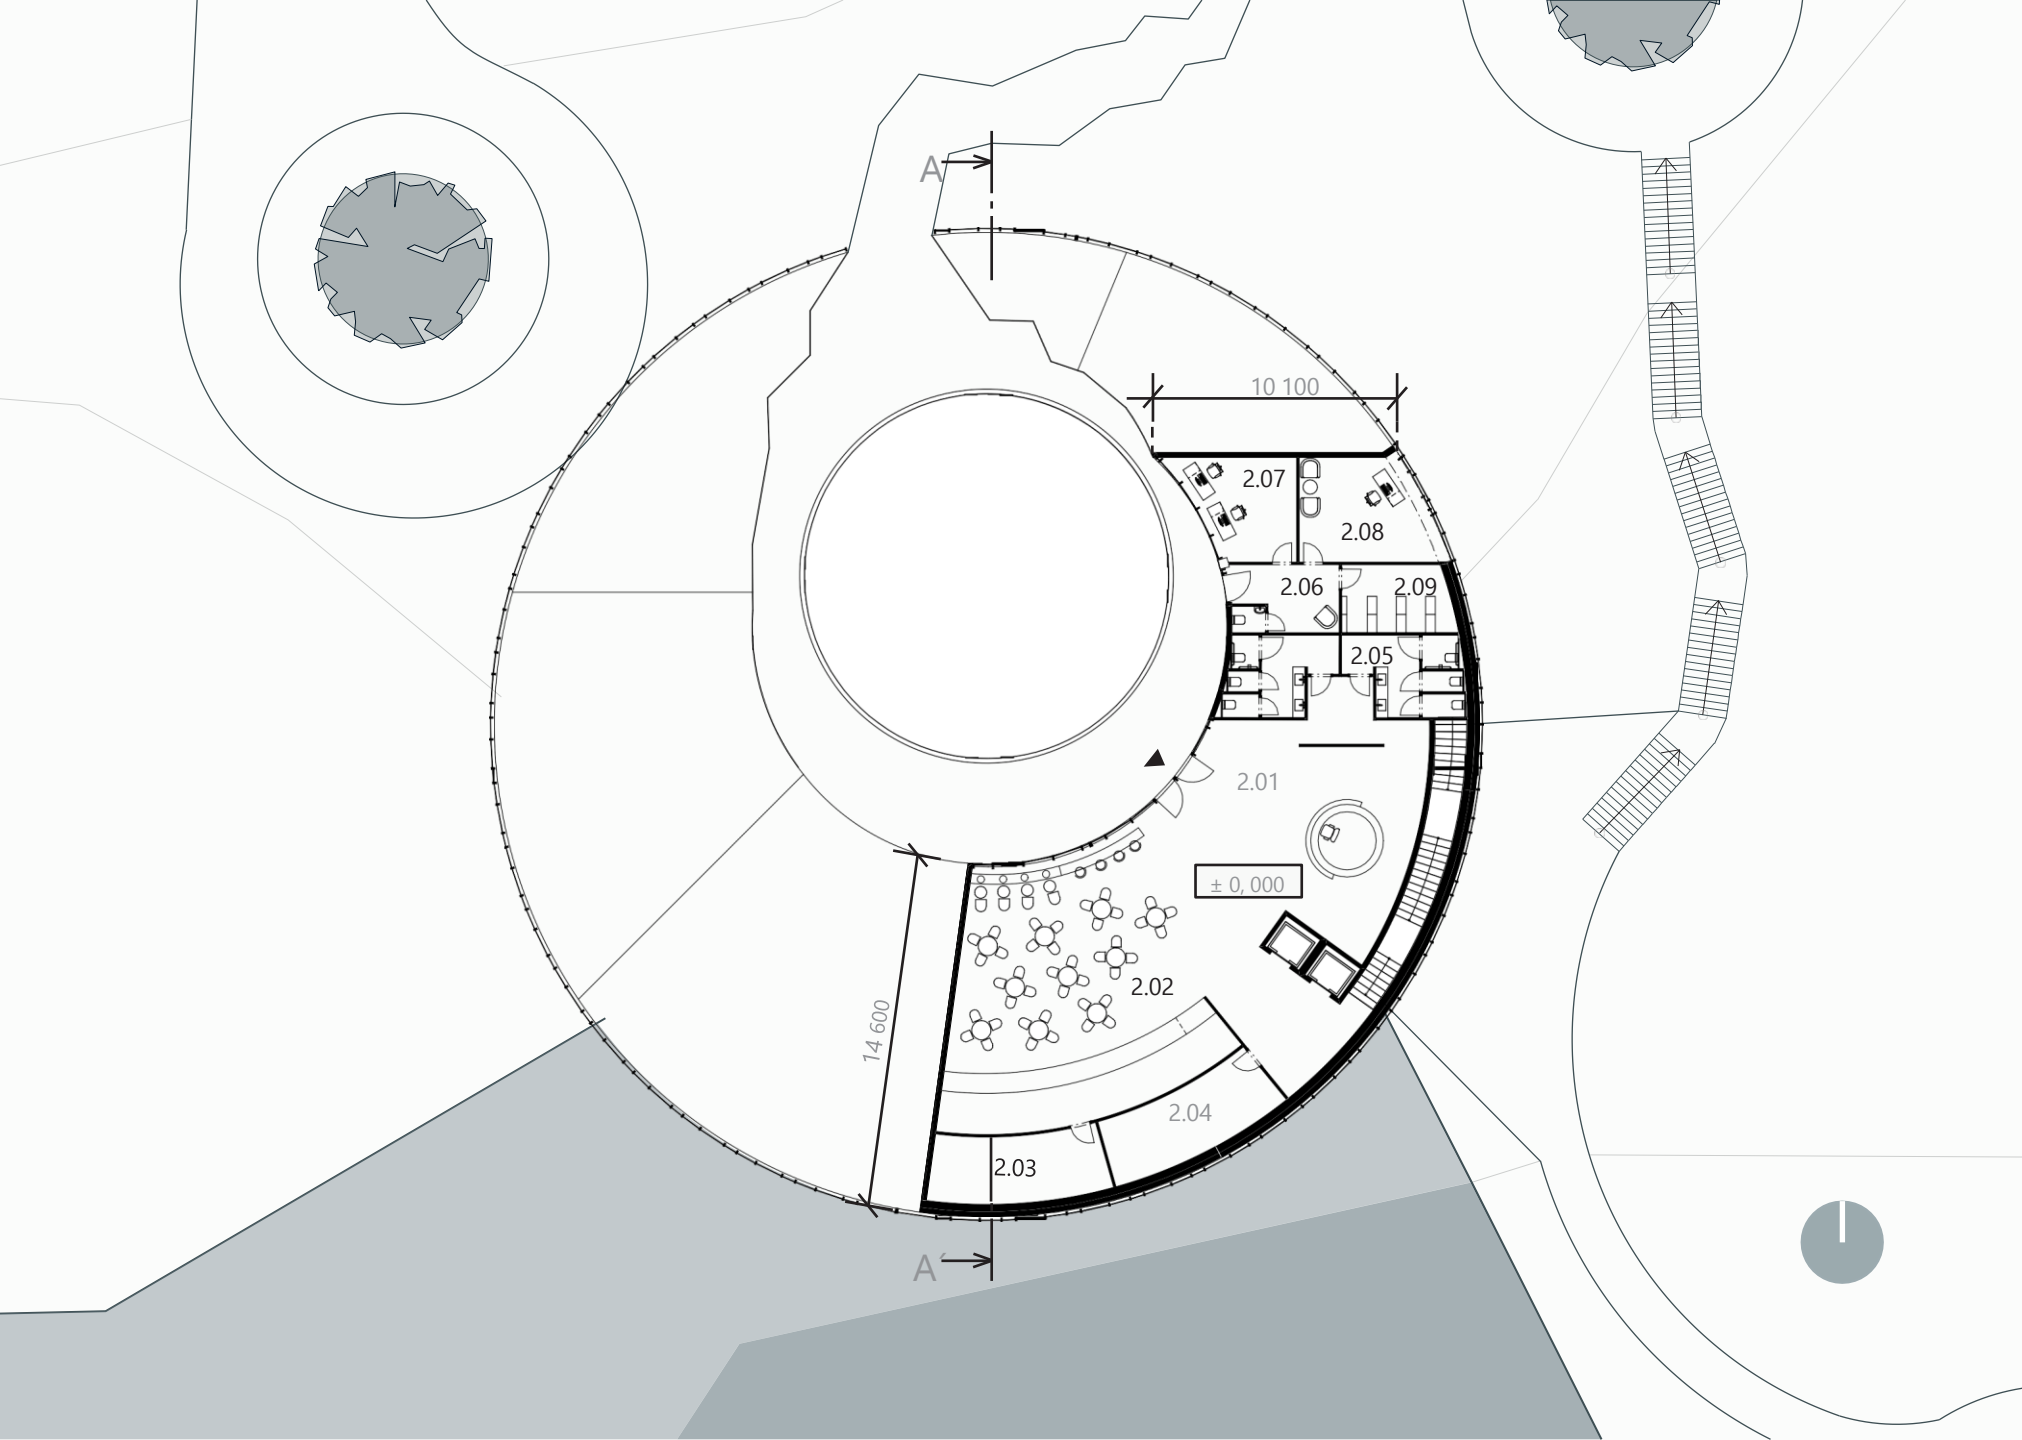

KUROI AME

_SITUÁ CIA

- 1_parkovisko pre návštevníkov
- 2_spevnená plocha
- 3_pontón
- 4_cesta pre zásobovanie
- 5_navrhovaný objekt

_PREVÁDZKOVÝ KONCEPT

2NP

1NP

1PP

_administratíva

_vstupné priestory a komunikácie

_kaviareň

_technické miestnosti

_múzeum/galéria

_hudobná sála

_miestnosť s dažáom

_PÔDORYS 2NP

- 2.01_vstupná hala s recepciou
- 2.02_kaviareň
- 2.03_sklad
- 2.04_šatňa pre zamestnancov
- 2.05_WC
- 2.06_zádvrie
- 2.07_kancelária
- 2.08_kancelária riaditeľa
- 2.09_archív

_PÔDORYS 1 NP

- 1.01_výstavné priestory
- 1.02_sklad
- 1.03_techická miestnosť

_PÔDORYS 1PP

- 0.01_vstupná hala s recepciou
- 0.02_šatňa
- 0.03_WC
- 0.04_šatňa pre účinkujúcich
- 0.05_sklad
- 0.06_skúšobná miestnosť
- 0.07_techická miestnosť
- 0.08_zázemie javiska
- 0.09_koncertná sála
- 0.10_techická miestnosť

_REZ A-A'

_REZ SCHODISKOM

_POHĽADY

_južný pohľad

_POHĽADY

_severný pohľad

_východný pohľad

_ARCHITEKTONICKÝ DETAIL