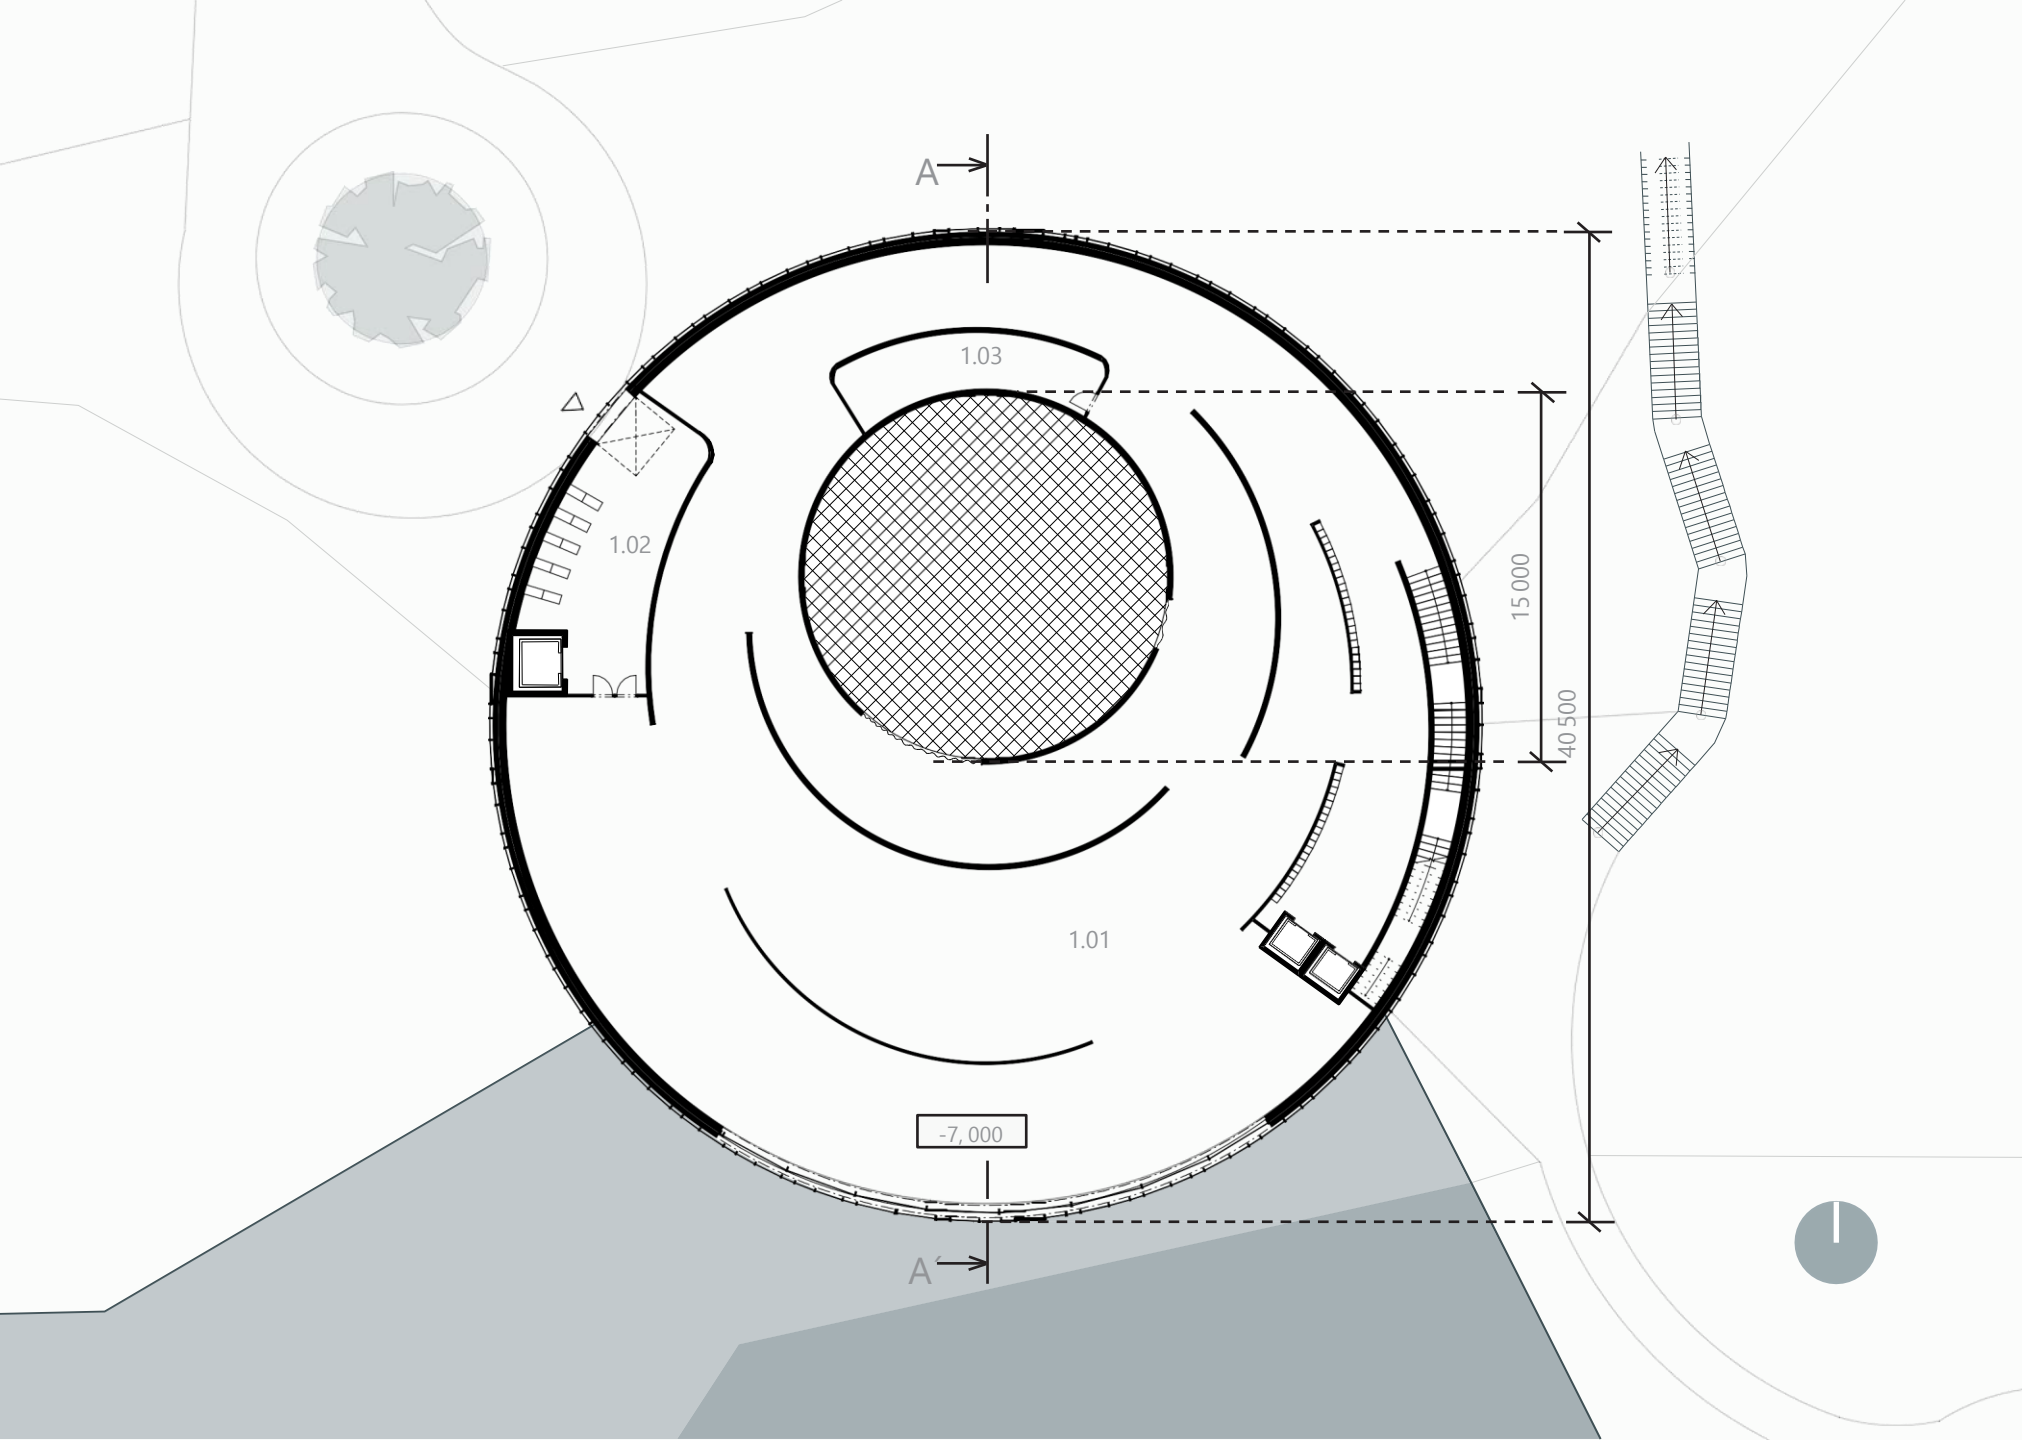

KUROI AME

_SITUÁ CIA

- 1_parkovisko pre návštevníkov
- 2_spevnená plocha
- 3_pontón
- 4_cesta pre zásobovanie
- 5_navrhovaný objekt

_PREVÁDZKOVÝ KONCEPT

2NP

1NP

1PP

_administratíva

_PÔDORYS 1 NP

- 1.01_výstavné priestory
- 1.02_sklad
- 1.03_techická miestnosť

_PÔDORYS 1PP

- 0.01_vstupná hala s recepciou
- 0.02_šatňa
- 0.03_WC
- 0.04_šatňa pre účinkujúcich
- 0.05_sklad
- 0.06_skúšobná miestnosť
- 0.07_techická miestnosť
- 0.08_zázemie javiska
- 0.09_koncertná sála
- 0.10_techická miestnosť

_REZ A-A'

_REZ SCHODISKOM

_POHĽADY

_južný pohľad

_POHĽADY

_severný pohľad

_východný pohľad

_ARCHITEKTONICKÝ DETAIL